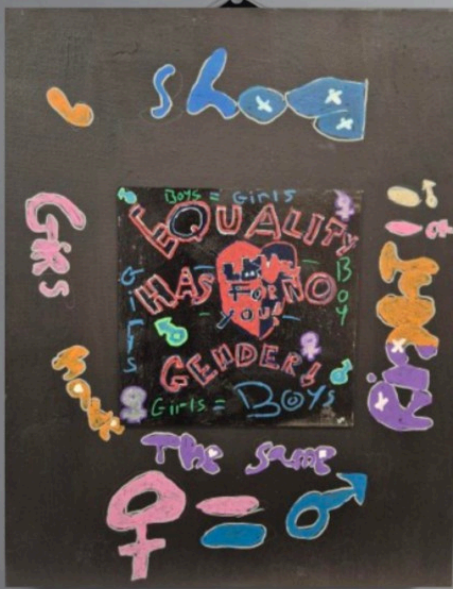

Lot 1

BOYS, GIRLS, THE SAME

40x50cm

AU PROFIT DE